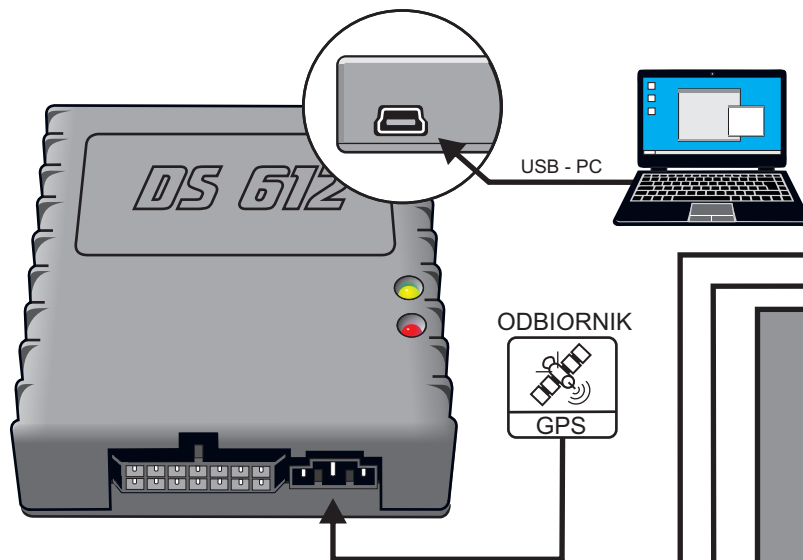

## SYSTEM ALARMOWY CAN DS612

TRYB 3 - SILENT ALARM

TRYB 4 - FULL ALARM

- \*1 TYLKO SYRENA Z WŁASNYM ZASILANIEM
- \*2 NIE PODŁĄCZAĆ W TRYBIE SILENT ALARM